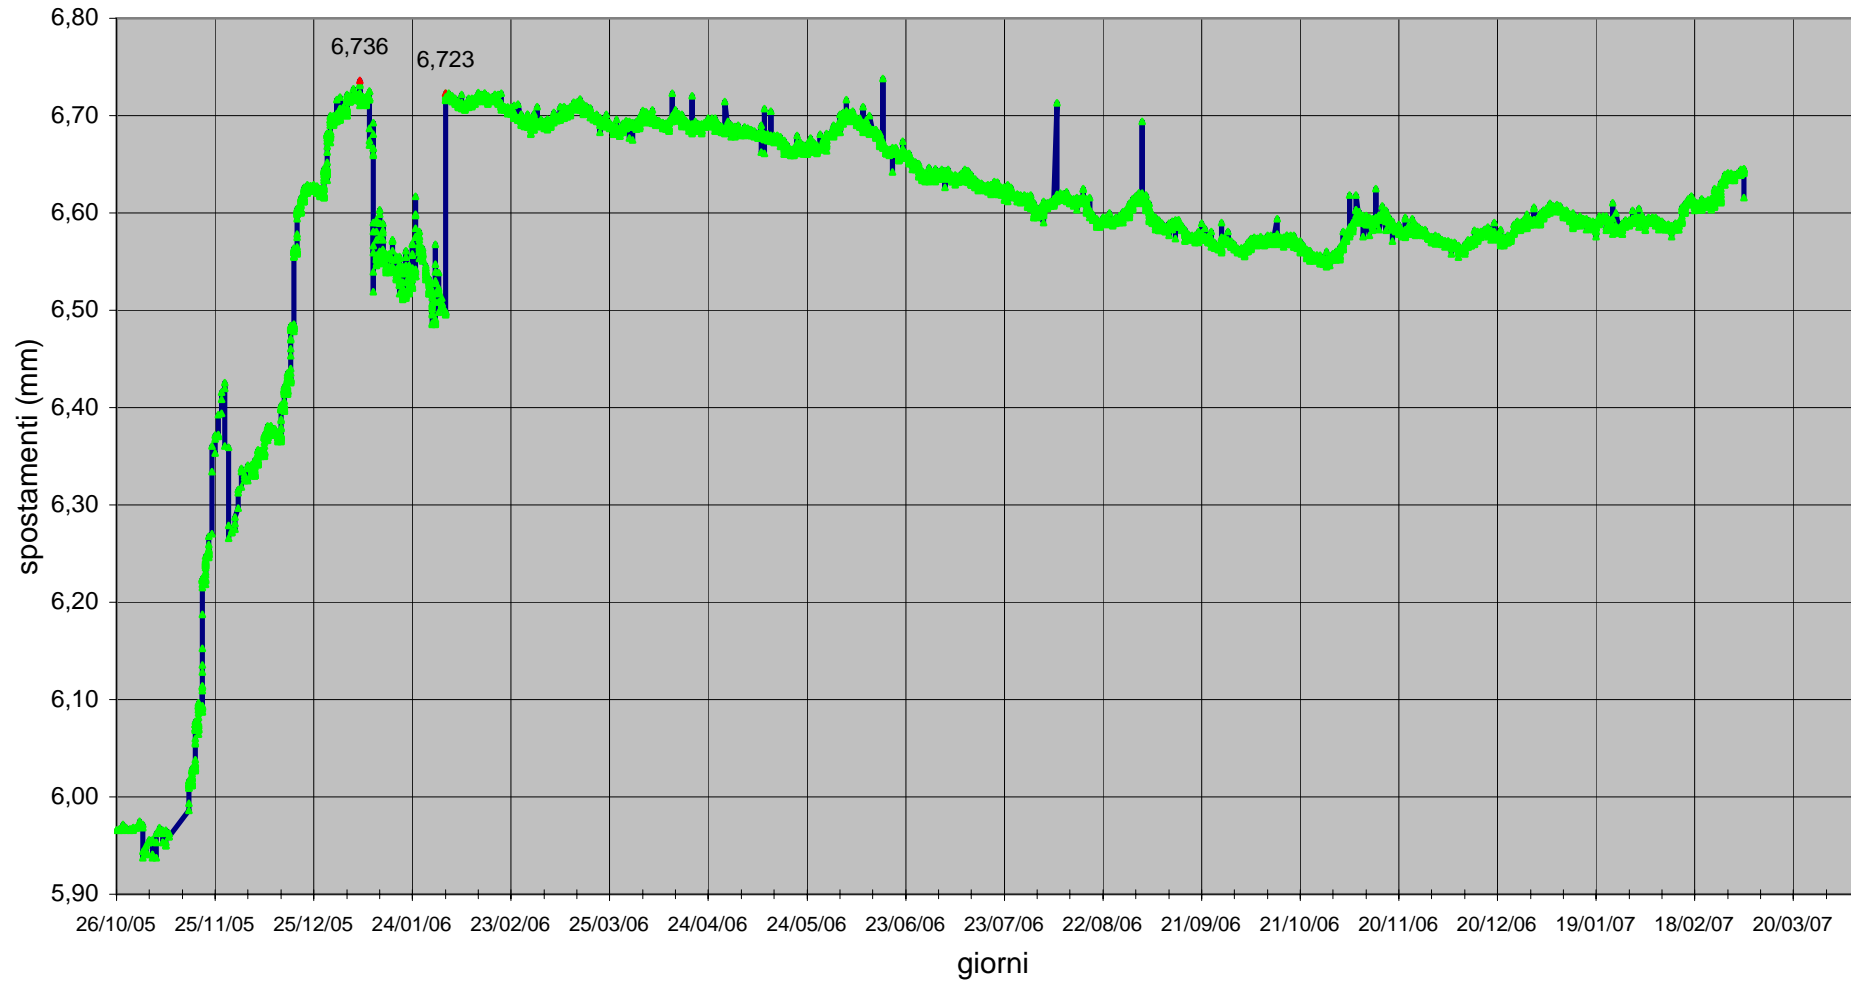

FESSURIMETRO 701 piano inferiore variazione valori giornalieri

Fessurimetro 702 piano superiore variazione valori giornalieri

Fessurimetro 703 loggiato variazione valori giornalieri