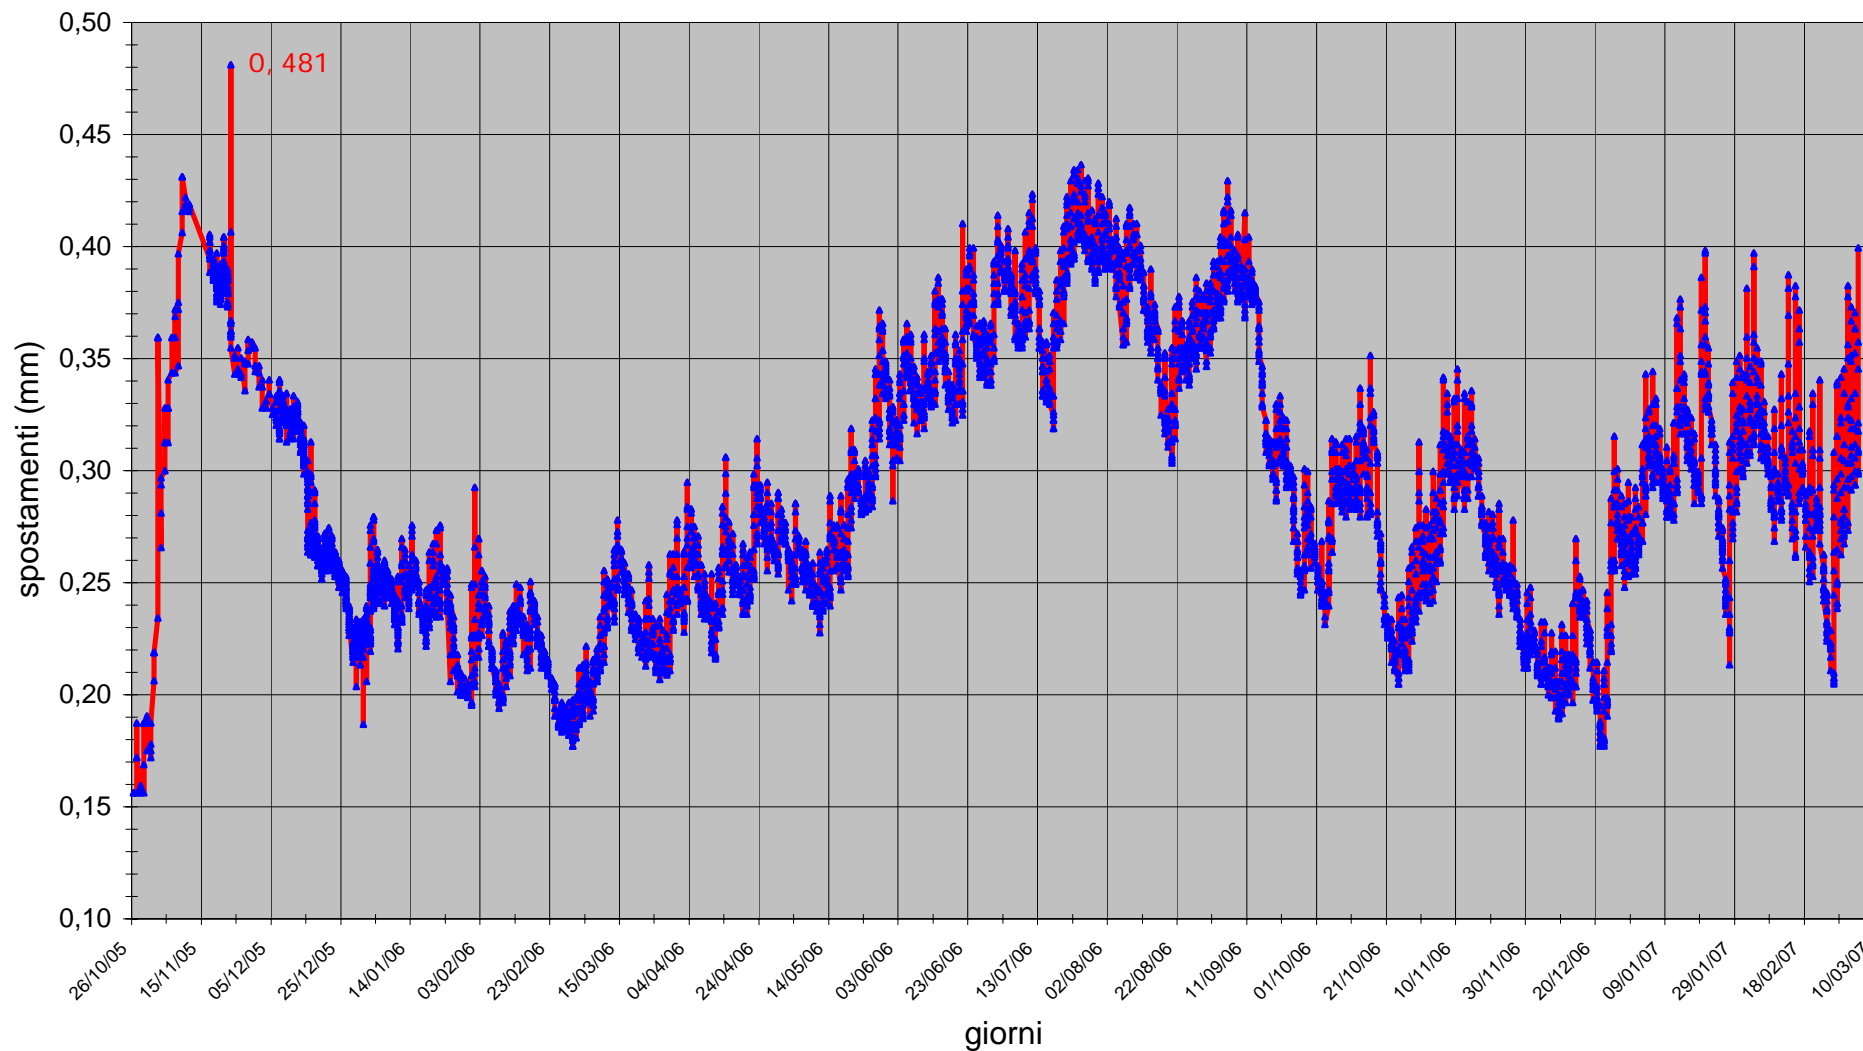

FESSURIMETRO 701 piano inferiore variazione valori giornalieri

Fessurimetro 702 piano superiore variazione valori giornalieri

Fessurimetro 703 loggiato variazione valori giornalieri